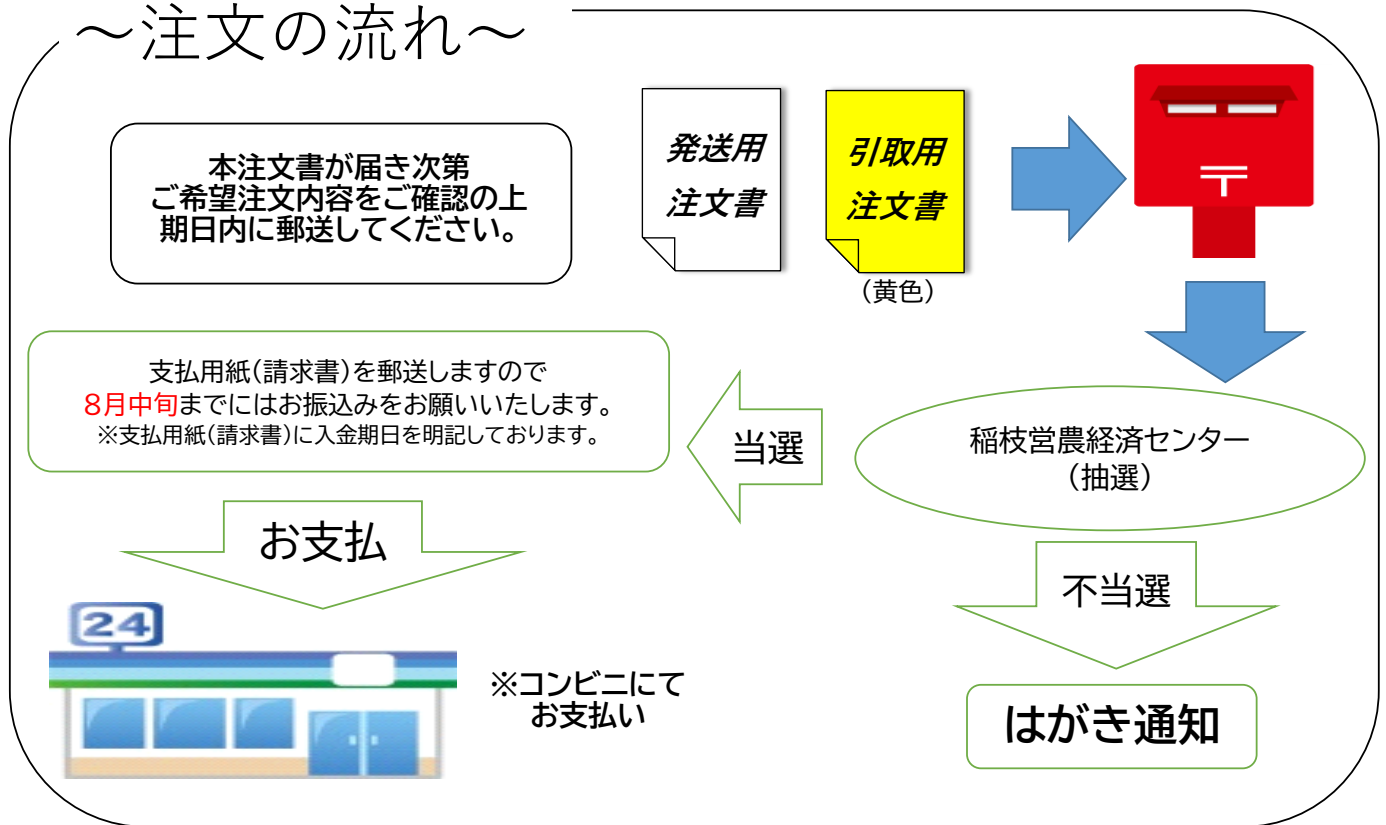

○本案内到着日～7月7日(火)消印有効。 ※到着日ではありません。

※応募数が予定数量を上回った場合は、7月7日以前の消印申込より、厳正な抽選を行います。

◆注文宛先◆ 〒521-1133 滋賀県彦根市本庄町92-1 JA東びわこ稲枝営農経済センター

◆お支払い方法◆ コンビニ前払い決済のみ。

～注文の流れ～

郵便予約取り扱い商品案内

◆予約販売価格・発送予定時期◆

| 品 種 | 玉数/箱 | 規格(目安) | 発送価格 | 引取価格 | 発送予定時期※5 |
|--------|---------|--------|--------|--------|-----------|
| 幸 水(秀) | 5～12玉入り | 約 3 kg | 4,500円 | 3,500円 | 8月中旬～9月上旬 |
| | 5～6玉入り | 約 2 kg | 3,500円 | 2,500円 | |
| 豊 水(秀) | 5～10玉入り | 約 3 kg | 4,500円 | 3,500円 | 9月上旬～9月下旬 |
| | 5～6玉入り | 約 2 kg | 3,500円 | 2,500円 | |